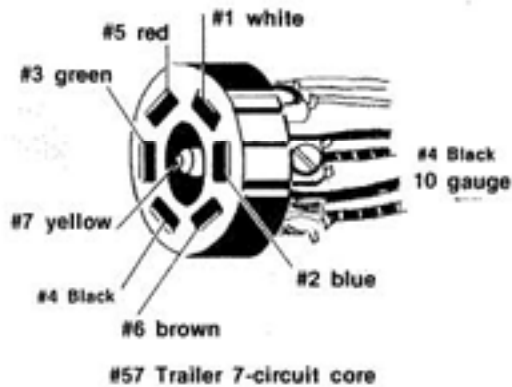

# Wiring Diagram for Bargman 57 7-circuit 12 Volt Electrical Connector

#56 6-circuit #57-circuit  
12 volt Color-coded Connector

#57 7-CIRCUIT DIAGRAM